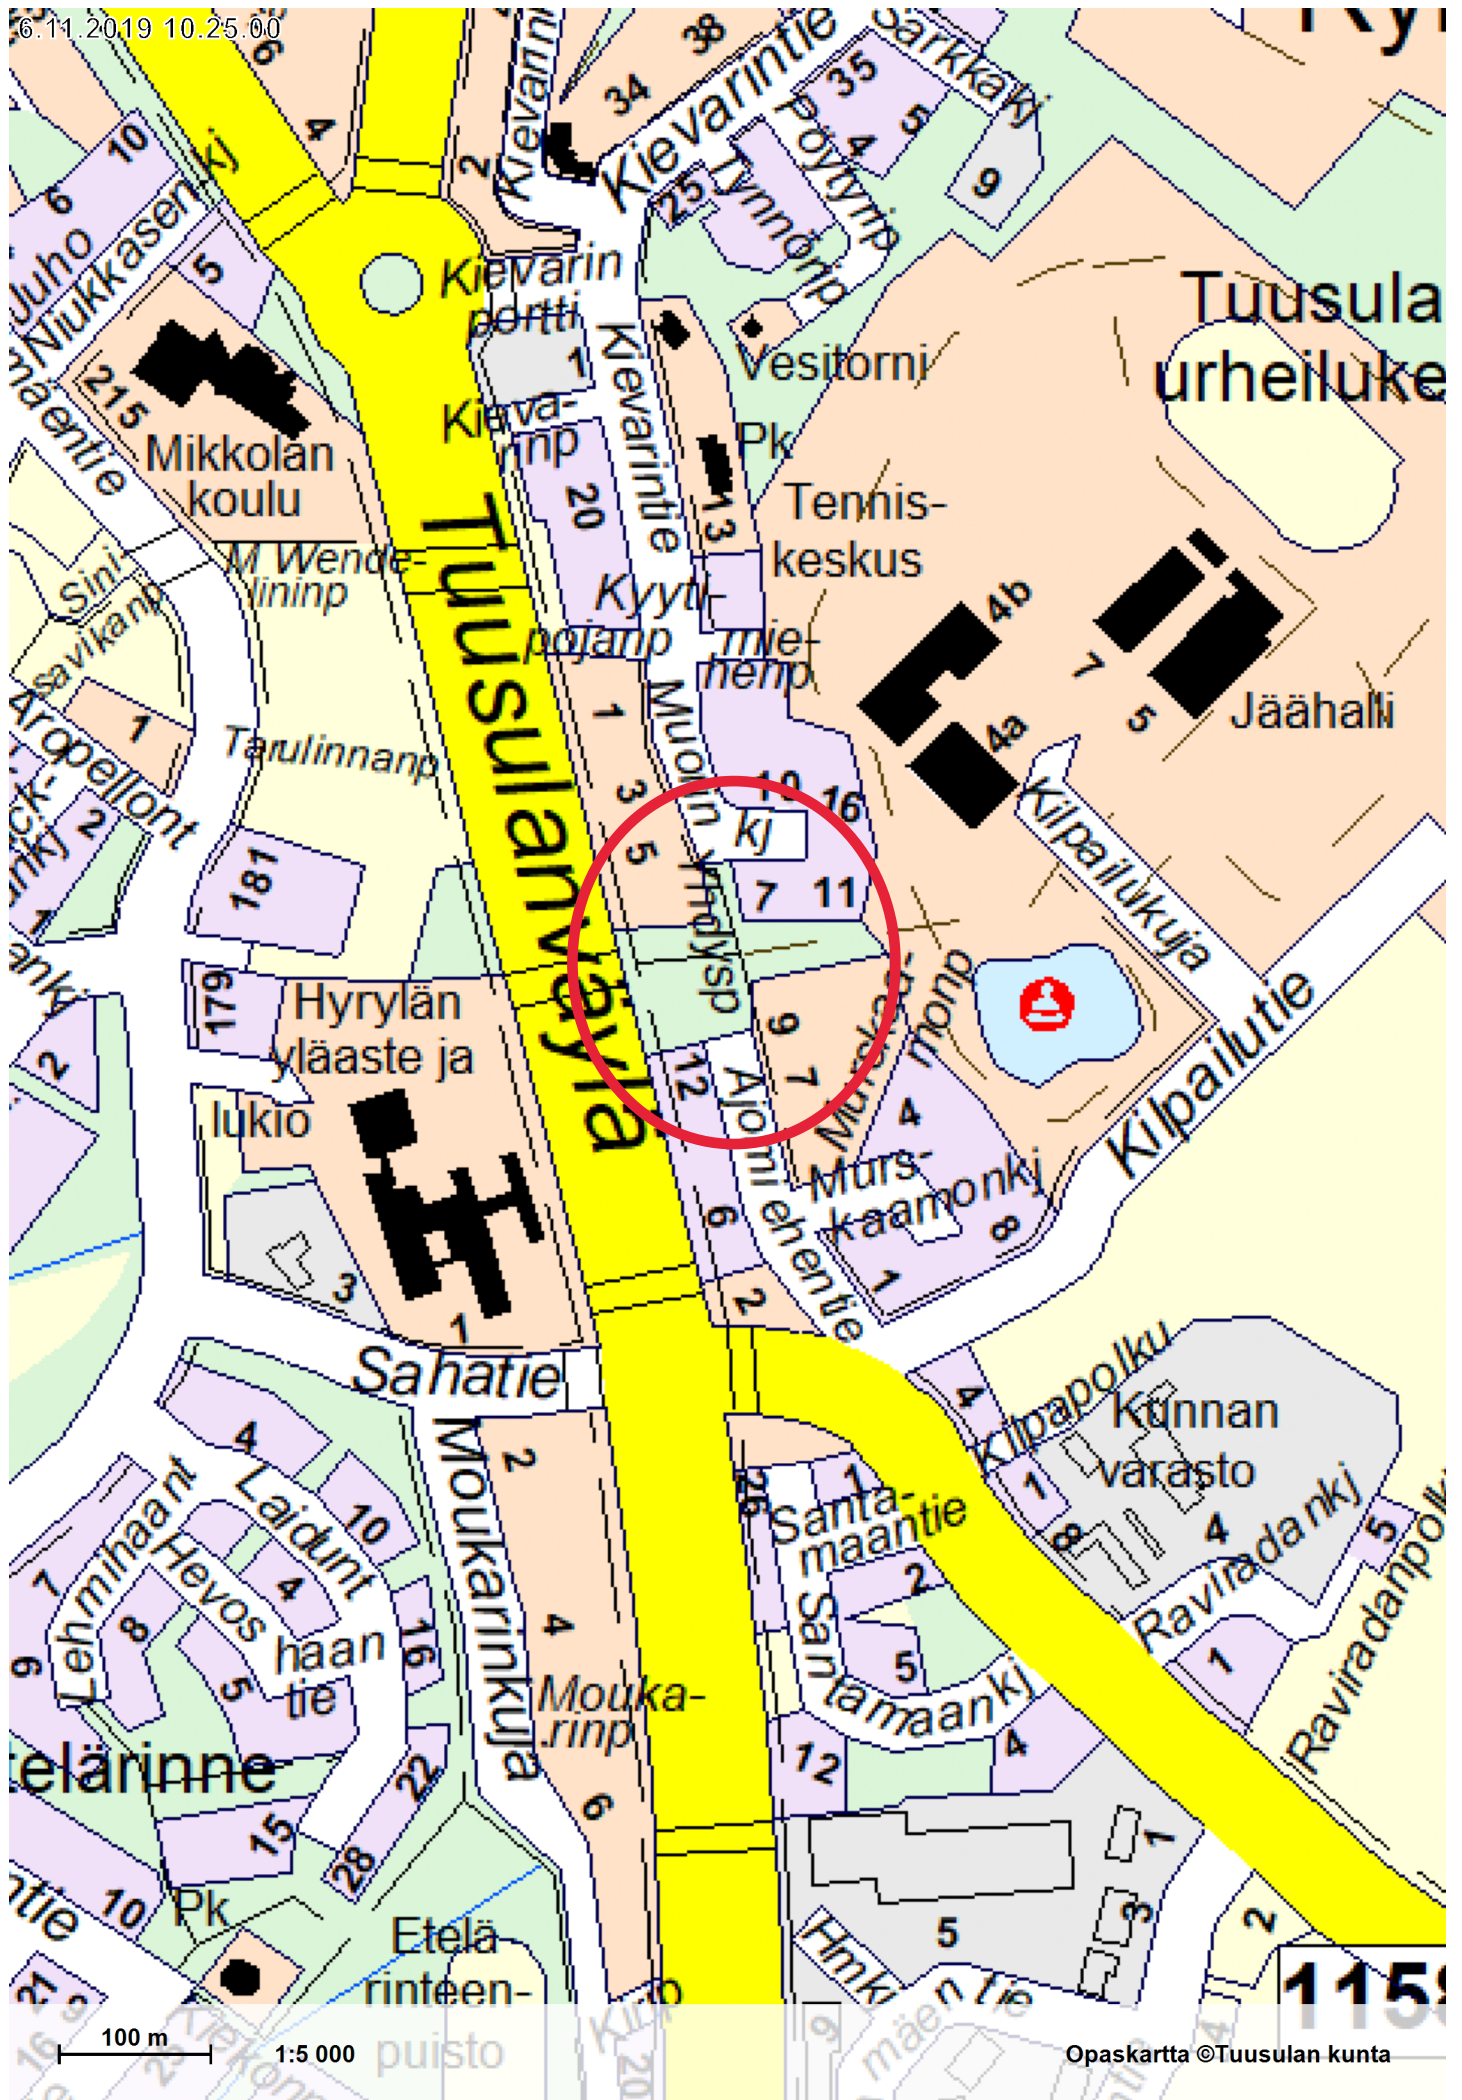

Lukkarantie

Riihitähdent

Hyökkälän koulu

Väinölä

Kopomaent

Klaavon-

100 m

1:5 000

Opaskartta ©Tuusulan kunta

100 m

1:5 000

1150

1421