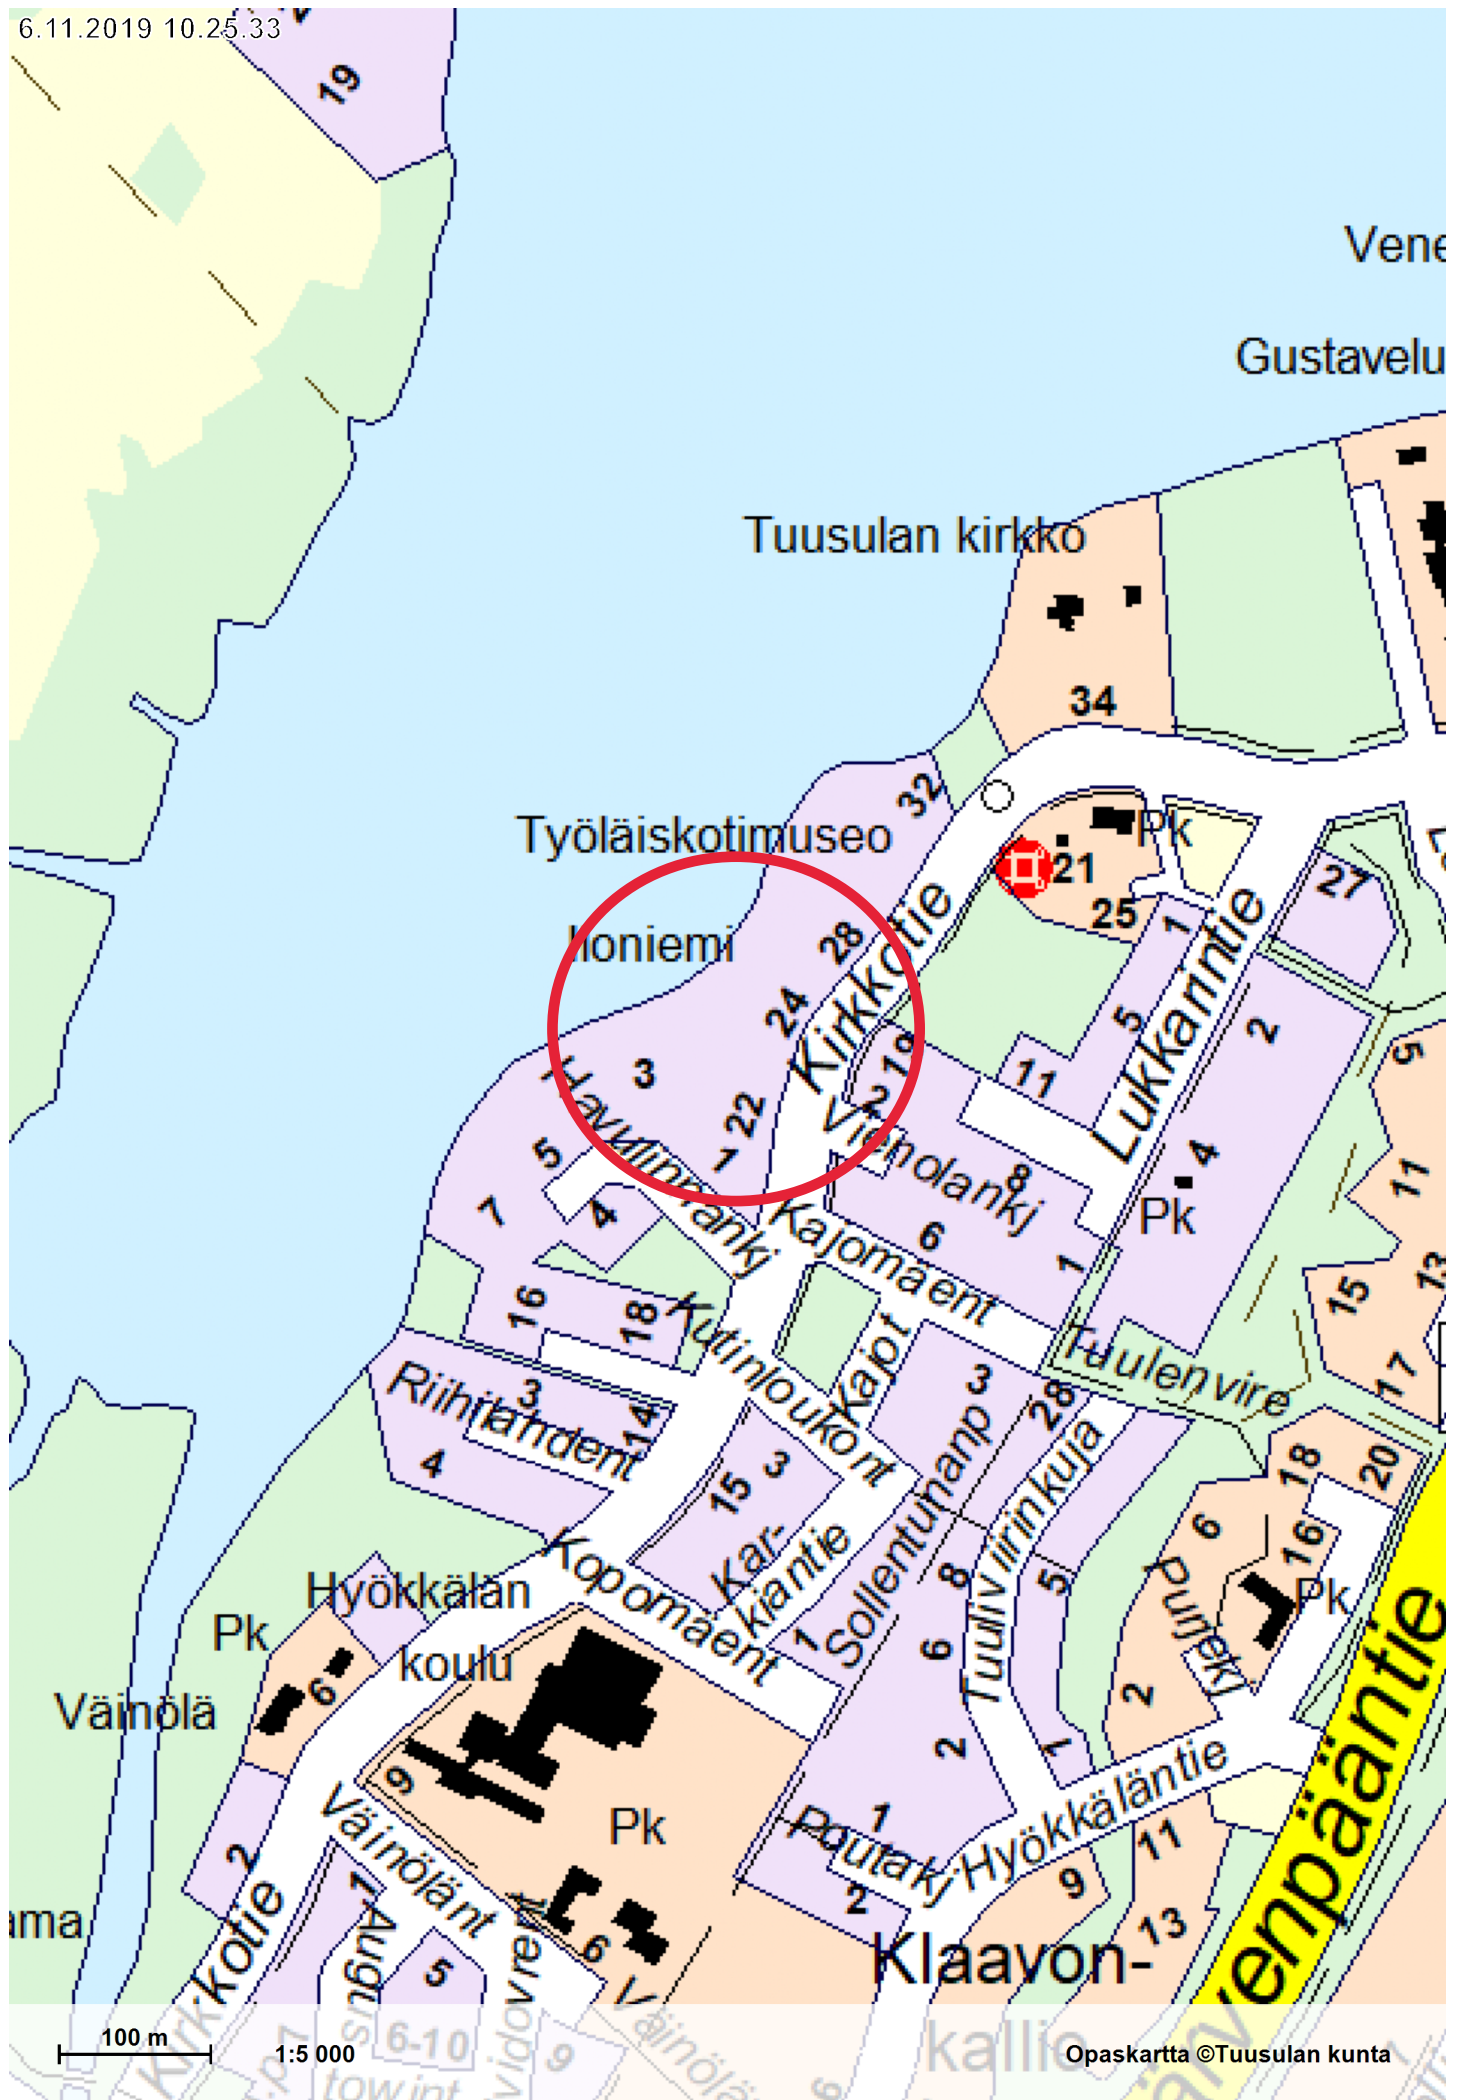

# AN SKUS HYRYLÄ

100 m 1:5 000

Vene

Gustavelu

Tuusulan kirkko

Työläiskotimuseo

Konniemi

Kirkkotie

Lukkarantie

Riihitähdent

Hyökkälän koulu

Väinölä

Kopomaent

Klaavon-

100 m

1:5 000

Opaskartta ©Tuusulan kunta

100 m

1:5 000

1150

1421