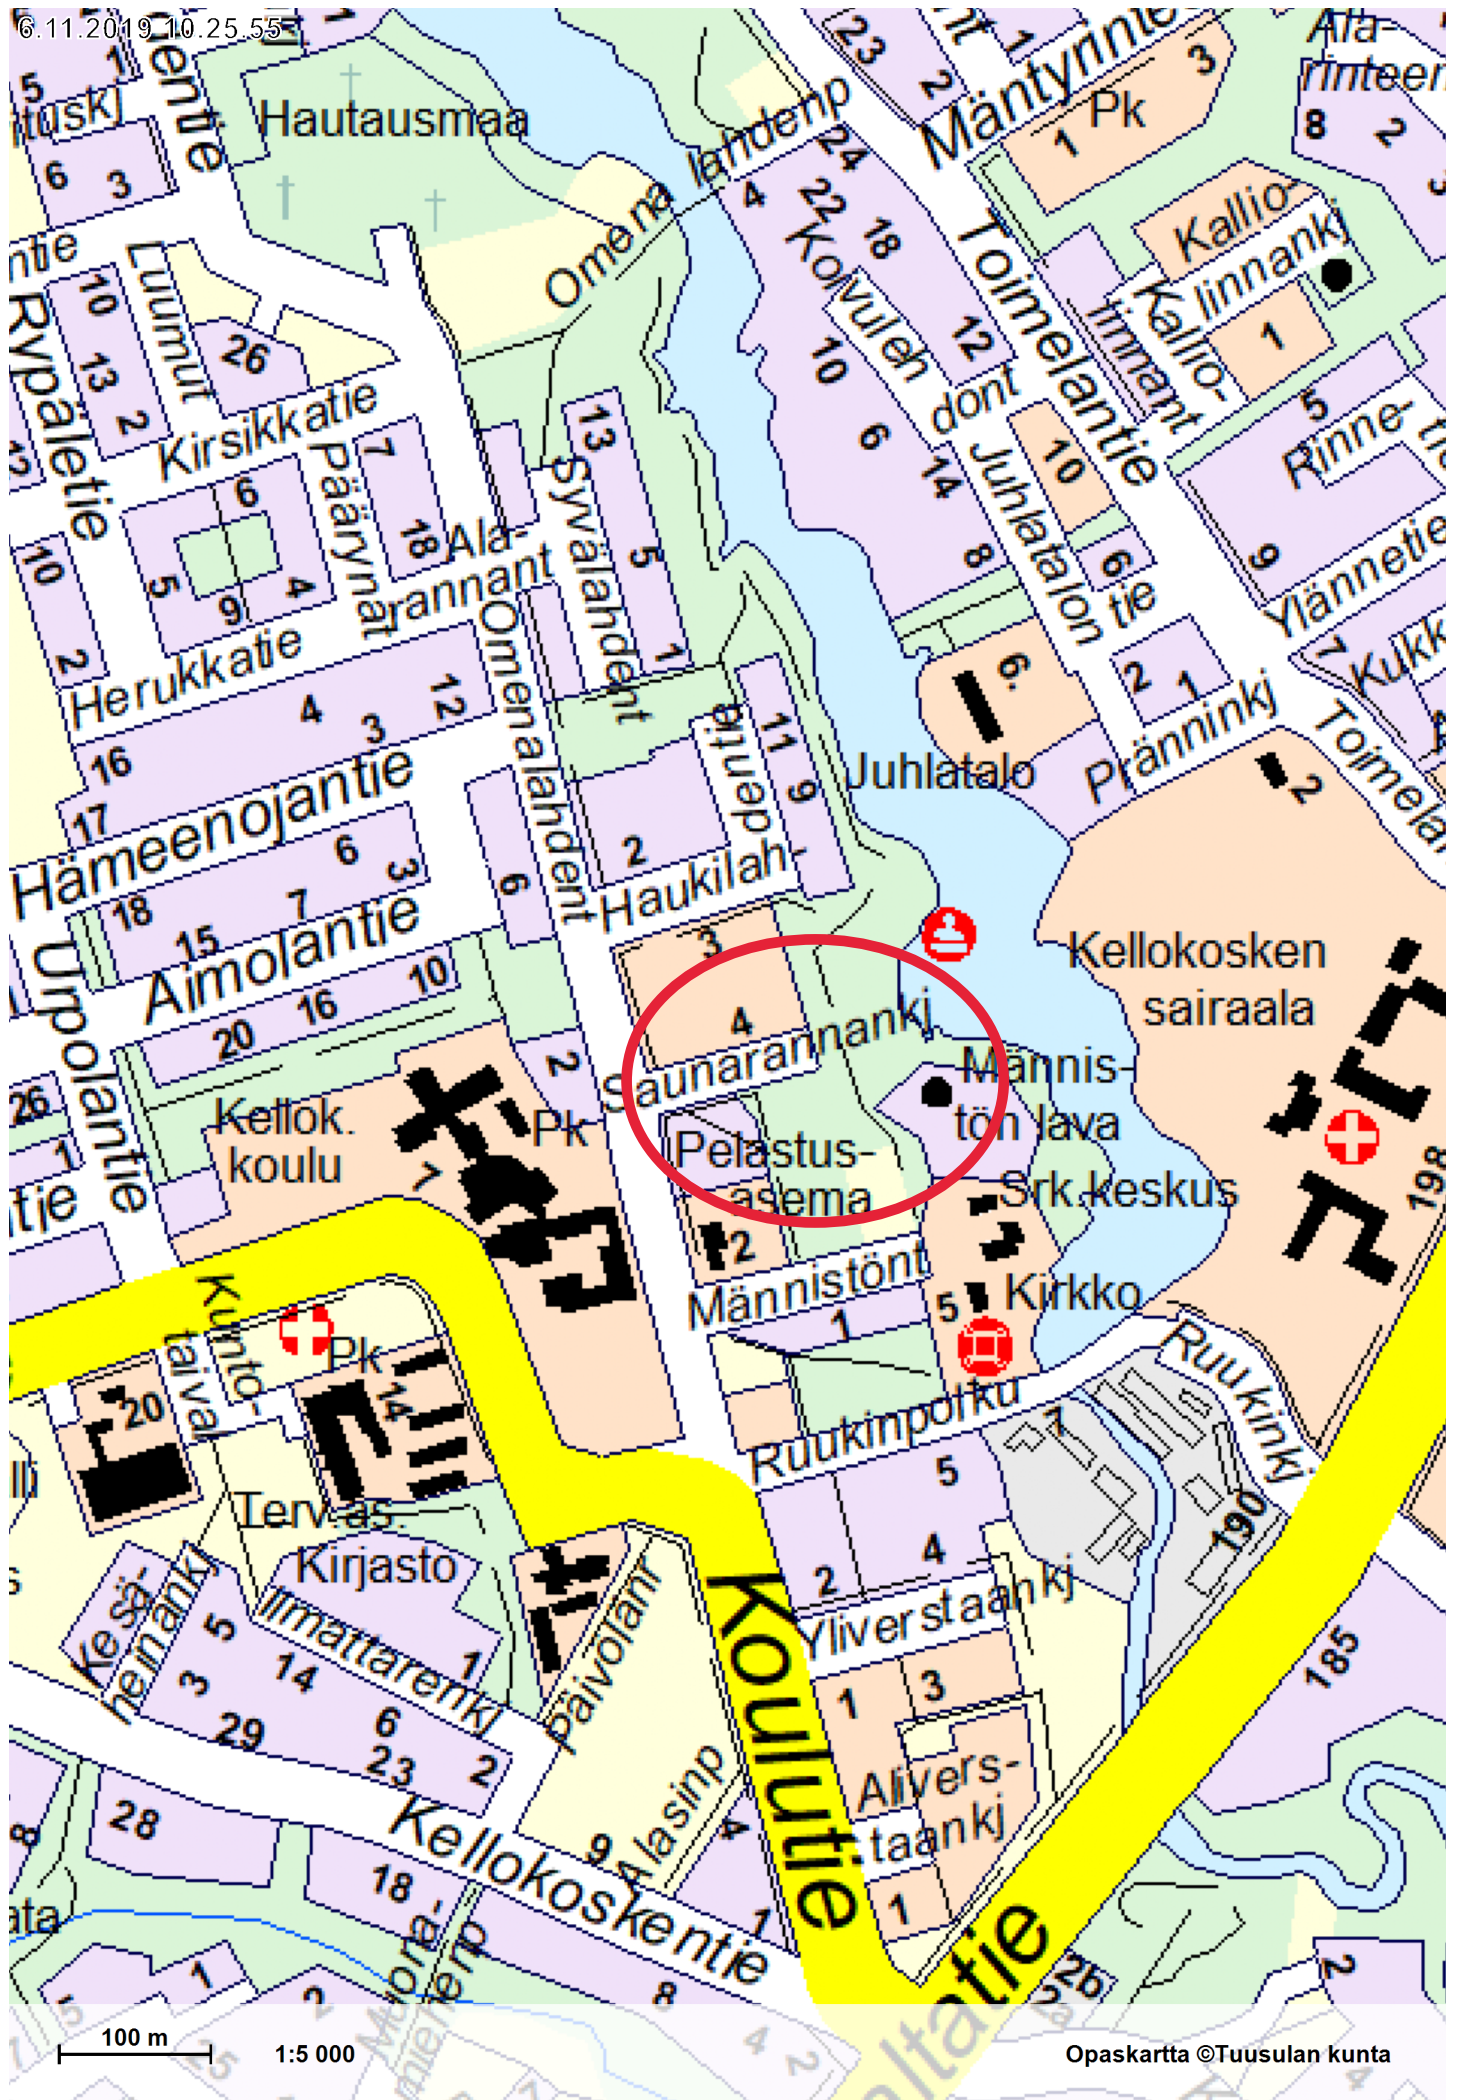

Lukkarantie

Riihitähdent

Hyökkälän koulu

Väinölä

Kopomaent

Klaavon-

100 m

1:5 000

Opaskartta ©Tuusulan kunta

100 m

1:5 000

1150

1421